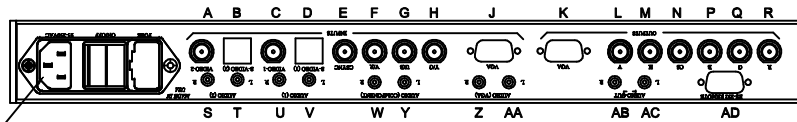

DEUCE[®]PRO

PART NUMBER

2210

COPYRIGHT 1999 BY COMMUNICATIONS SPECIALTIES INC.
ALL RIGHTS RESERVED.

POWER ENTRY
95-250 VAC, 47-63 Hz

INPUTS

- A) VIDEO (2)
- B) S-VIDEO (2)
- C) VIDEO (1)
- D) S-VIDEO (1)
- E) CSYNC
- F) V/R
- G) U/B
- H) Y/G
- J) VGA
- K) VGA
- L) V
- M) H
- N) CS
- P) B
- Q) G
- R) R

OUTPUTS

- S) AUDIO 2 - RIGHT
- T) AUDIO 2 - LEFT
- U) AUDIO 1 - RIGHT
- V) AUDIO 1 - LEFT
- W) AUDIO COMPONENT - RIGHT
- X) AUDIO COMPONENT - LEFT
- Z) AUDIO (VGA) - RIGHT
- AA) AUDIO (VGA) - LEFT
- AB) AUDIO (OUT) - RIGHT
- AC) AUDIO (OUT) - LEFT
- AD) RS-232 REMOTE