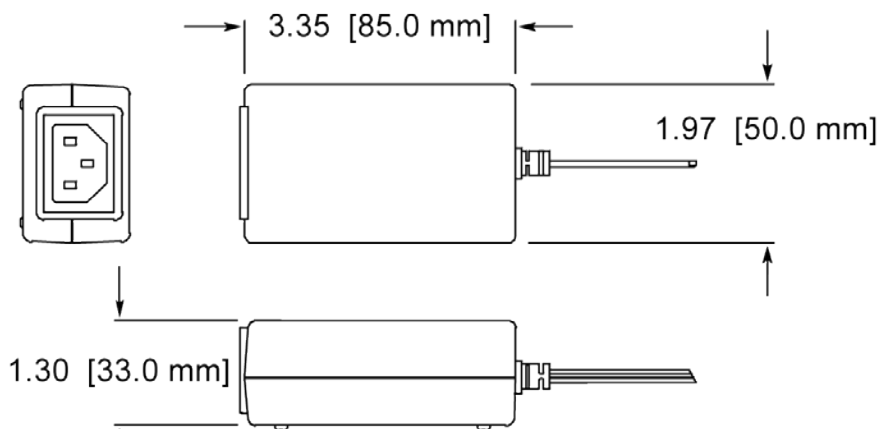

AC電源ケーブル指定コード:

発注情報

パーツ番号	摘要
PDPS-2-pp	Fiberlink ユニバーサル電源

AC電源ケーブル指定コード:

NA - 北米	AU - 豪州	EU - 欧州
JP - 日本	UK - 英国	

特長

ボックス型ユニット（送信機、受信機、トランシーバー）は内蔵電源が無い
ため各ユニットに電源1式が必要。

AC電源ケーブル付属。2桁の指定コード
で使用する国の指定が必要。

コンタクト

CSI Communications
Specialties, Inc.

03-5946-3101 | commspecial.jp
info@commspecial.jp