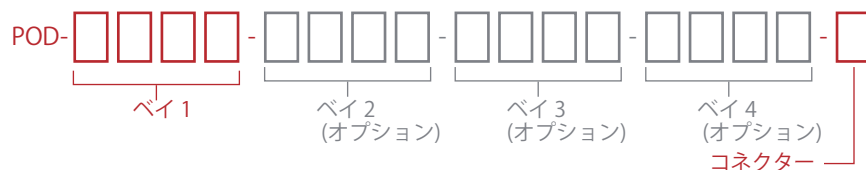

FIBERLINK® FLEXPOD

フレキシブルパッシブ光分配器

最大4つの異なる独立した光 CWDM、WDM、スプリッターとして設定可能なパッシブ信号分配システムを1ユニットの筐体に装備

発注情報

Fiberlink® FlexPODは高度に設定可能な製品で、FlexPODのオプションのベイは全て使う必要はありません。オプションとして必要なFlexPODのパーツ番号は以下のダイアグラムの赤色で示される部分です。

CWDM オプション	摘要	ベイ数
C04S	4 Ch CWDM, シングルモード	1
C08S	8 Ch CWDM, シングルモード	2
C16S	16 Ch CWDM, シングルモード	4
WDM オプション	摘要	ベイ数
W02M	850/1310 WDM, マルチモード	1
W02S	1310/1550 WDM, シングルモード	1
Splitter オプション	摘要	ベイ数
S02M	2 Ch Splitter, マルチモード	1
S02S	2 Ch Splitter, シングルモード	1
S04M	4 Ch Splitter, マルチモード	1
S04S	4 Ch Splitter, シングルモード	1
コネクター	摘要	
S	ST コネクター	
L	LC コネクター	

特長

フレキシブルなパッシブ分配を構成するために、外付けで直接接続が可能。

CSIの光送受信機製品ラインで光信号のパッシブ分配に対応。

アップストリーム、ミッドストリーム、ダウンストリームに使用可能で柔軟な設置。

低損失のパッシブ・インサージョン。

片方向、双方向伝送に対応。

3系統のCWDM、2系統のWDM、4系統のスプリッターをオプションで提供。

LCまたはSTコネクター仕様を提供。