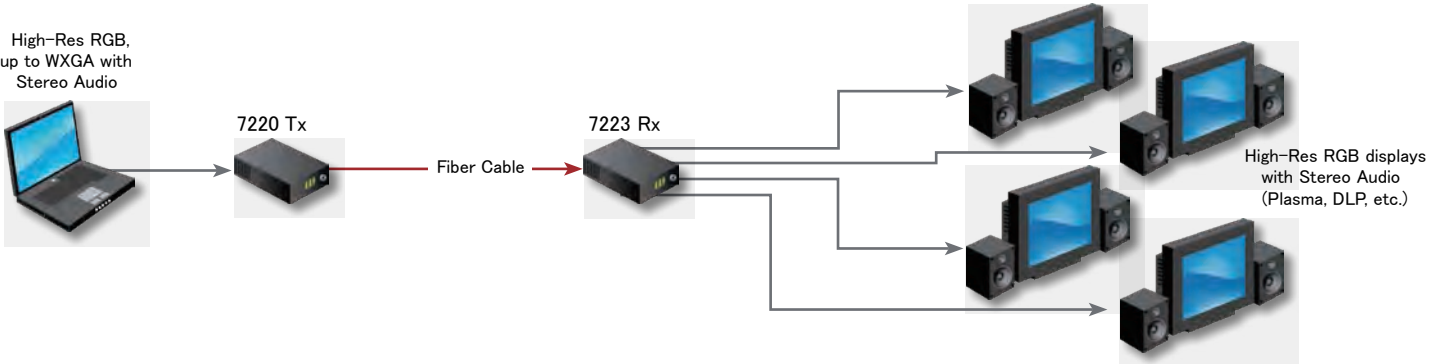

7222/7224/7226

4、8、または 12 光出力のポイント・ツー・マルチポイント分配用のモデル。

7200 シリーズ受信機の全てに対応。

1 RU 高のケースで電源内蔵。

7223/7225/7227

7200 シリーズ送信機の全てに対応。

光ループによりデジチェーン分配をサポート。

最大 4 系統までのベースバンドビデオとステレオオーディオ出力をサポート。

ボックス型のみ提供。別売りの電源が必要。

7220 シリーズ (全モデル) - デジタル

信号	チャンネル	方向
RGB	1	→
オーディオ	2	→

光出力		
モデル	標準	ループスルー
7220	1	0
7222	4	0
7224	8	0
7226	12	0
7225, 7227	0	1
7221, 7223	0	0

ベースバンド出力		
モデル	RGB	オーディオ
7221, 7225	1	2
7223, 7227	4	8
7222, 7224, 7226	1 系統 ループスルー	2 系統 ループスルー

ポイント・ツー・マルチポイント分配

High-Res RGB,
up to WXGA with
Stereo Audio

ドロップ・アンド・リピート分配 受信機の光ループス利用、1 または 4 系統のベースバンド出力

High-Res RGB,
up to WXGA with
Stereo Audio

ビデオ仕様

ビデオチャンネル数	7220, 7221, 7223, 7225, 7227	1 RGBHV
	7222, 7224, 7226	1 RGBHV (出力にアクティブ・ループ・スルー 1系統)
ベースバンド出力数	7221, 7225	1 RGBHV
	7223, 7227	4 RGBHV
RGB プロセッシング		24 bit、非圧縮、スケーリング無し、カラースペース変換無し
入カインピーダンス		RGB: 75 Ohms; H & V: Hi-Z
入力レベル		RGB: 714 mVp-p、H & V: 3 ~ 5 Vp-p
水平同期周波数範囲		31.5 ~ 60 kHz
垂直同期周波数範囲		30 ~ 85 Hz
RGB フォーマット		RGB 分離水平・垂直