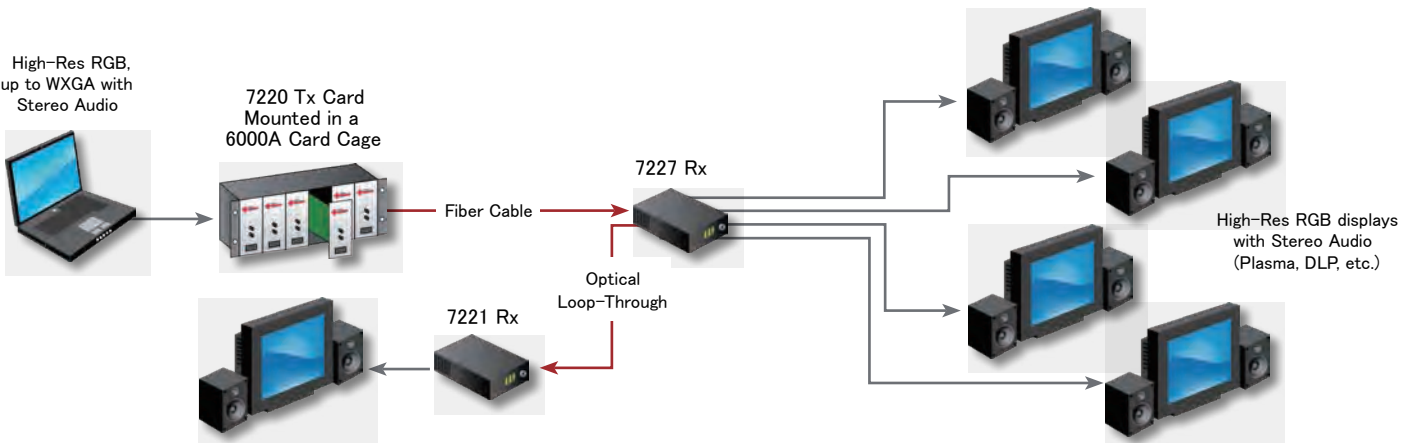

7222/7224/7226

4、8、または 12 光出力のポイント・ツー・マルチポイント分配用のモデル。

7200 シリーズ受信機の全てに対応。

1 RU 高のケースで電源内蔵。

7223/7225/7227

7200 シリーズ送信機の全てに対応。

光ループによりデジチェーン分配をサポート。

最大 4 系統までのベースバンドビデオとステレオオーディオ出力をサポート。

ボックス型のみ提供。別売りの電源が必要。

7220 シリーズ (全モデル) - デジタル

信号	チャンネル	方向
RGB	1	→
オーディオ	2	→

光出力		
モデル	標準	ループスルー
7220	1	0
7222	4	0
7224	8	0
7226	12	0
7225, 7227	0	1
7221, 7223	0	0

ベースバンド出力		
モデル	RGB	オーディオ
7221, 7225	1	2
7223, 7227	4	8
7222, 7224, 7226	1 系統 ループスルー	2 系統 ループスルー

ポイント・ツー・マルチポイント分配

High-Res RGB,
up to WXGA with
Stereo Audio

ドロップ・アンド・リピート分配 受信機の光ループス利用、1 または 4 系統のベースバンド出力

High-Res RGB,
up to WXGA with
Stereo Audio

ビデオ仕様

ビデオチャンネル数	7220, 7221, 7223, 7225, 7227	1 RGBHV
	7222, 7224, 7226	1 RGBHV (出力にアクティブ・ループ・スルー 1系統)
ベースバンド出力数	7221, 7225	1 RGBHV
	7223, 7227	4 RGBHV
RGB プロセッシング		24 bit、非圧縮、スケーリング無し、カラースペース変換無し
入カインピーダンス		RGB: 75 Ohms; H & V: Hi-Z
入力レベル		RGB: 714 mVp-p、H & V: 3 ~ 5 Vp-p
水平同期周波数範囲		31.5 ~ 60 kHz
垂直同期周波数範囲		30 ~ 85 Hz
RGB フォーマット		RGB 分離水平・垂直