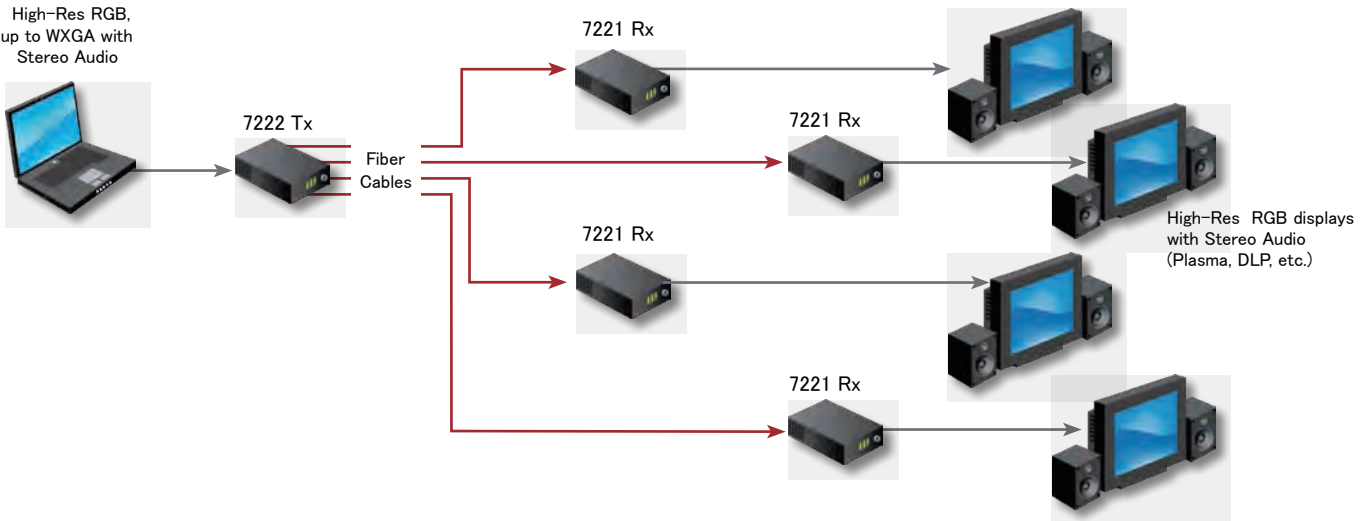

7222/7224/7226

4、8、または 12 光出力のポイント・ツー・マルチポイント分配用のモデル。

7200 シリーズ受信機の全てに対応。

1 RU 高のケースで電源内蔵。

7223/7225/7227

7200 シリーズ送信機の全てに対応。

光ループによりデジチェーン分配をサポート。

最大 4 系統までのベースバンドビデオとステレオオーディオ出力をサポート。

ボックス型のみ提供。別売りの電源が必要。

7220 シリーズ (全モデル) - デジタル

信号	チャンネル	方向
RGB	1	→
オーディオ	2	→

光出力		
モデル	標準	ループスルー
7220	1	0
7222	4	0
7224	8	0
7226	12	0
7225, 7227	0	1
7221, 7223	0	0

ベースバンド出力		
モデル	RGB	オーディオ
7221, 7225	1	2
7223, 7227	4	8
7222, 7224, 7226	1 系統 ループスルー	2 系統 ループスルー

ポイント・ツー・マルチポイント分配

High-Res RGB,
up to WXGA with
Stereo Audio

ドロップ・アンド・リピート分配 受信機の光ループス利用、1 または 4 系統のベースバンド出力

High-Res RGB,
up to WXGA with
Stereo Audio

ビデオ仕様

ビデオチャンネル数	7220, 7221, 7223, 7225, 7227	1 RGBHV
	7222, 7224, 7226	1 RGBHV (出力にアクティブ・ループ・スルー 1系統)
ベースバンド出力数	7221, 7225	1 RGBHV
	7223, 7227	4 RGBHV
RGB プロセッシング		24 bit、非圧縮、スケーリング無し、カラースペース変換無し
入カインピーダンス		RGB: 75 Ohms; H & V: Hi-Z
入力レベル		RGB: 714 mVp-p、H & V: 3 ~ 5 Vp-p
水平同期周波数範囲		31.5 ~ 60 kHz
垂直同期周波数範囲		30 ~ 85 Hz
RGB フォーマット		RGB 分離水平・垂直