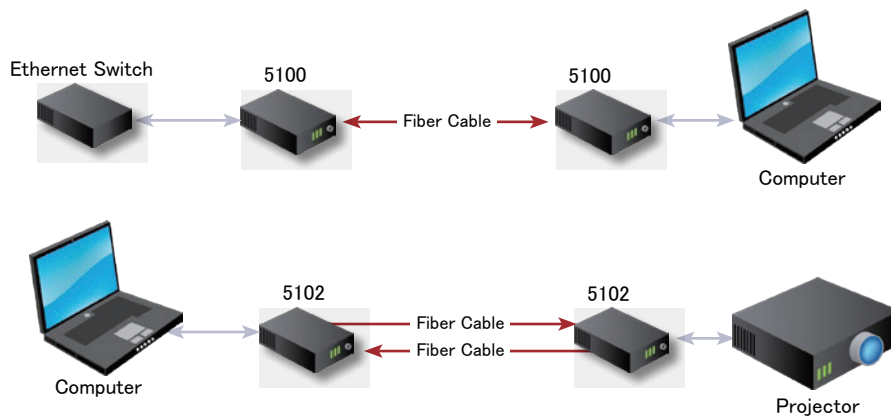

ギガビット イーサネットトランシーバー

10/100/1000-BASE イーサネットをシングルモードまたはマルチモード光ケーブル 1 本または 2本で伝送。

推奨アプリケーション:

確実な10/100/1000 イーサネットデータ伝送が必要なIT、放送、プロ A/V 等。

特長

自動認識の 10/100/1000 Mbps イーサネットポート、自動 MDIX。

IEEE 802.3, IEEE 802.3u, IEEE 802.3az, および IEEE 802.3z

フルデュプレックスおよびハーフデュプレックス通信。

SPD, Fault, Detection/Collisions および電源状態を表示する LED を装備。

シングルモードおよびマルチモード用を提供。

1 芯または 2 芯光ケーブル用を提供。

コンパクトなデザインで壁面への取付が可能。

発注情報

パーツ番号	摘要	ファイバーコア数	1000-Base-X
5100-B7L	シングルモード (1310/1490 nm)	1	BX10-U
5101-B7L	シングルモード (1490/1310 nm)	1	BX10-D
5102-B7L	シングルモード (1310 nm)	2	LX/LH
5102-B1L	マルチモード (850 nm)	2	SX
PDPS-3-pp	5100 シリーズ用電源		

* 伝送損失は範囲内でなければなりません。記載の伝送距離は、必ずしも保証するものではありません。

一般仕様

最大速度 (1000Base-Tx/Fx)	フルデュプレックス: 2000Mbps ハーフデュプレックス: 1000Mbps
パケットフォーワーディングレート	14880pps@10Mbps 148800pps@100Mbps 1488000pps@1000Mbps
光ケーブル/最長距離	チャートを参照 (長距離はお問い合わせ必要)
コネクタ	イーサケーブル : RJ-45 (オート MDI / MDI-X) 光ケーブル: LC コネクタ
LED	TX: LINK/ACT, SPD, FD / COL FX: LINK/ACT, SPD, FD / COL 電源
照射パワー/受信感度	1 Fiber SM: -8 dBm 最小 / -23 dBm 最大 2 Fiber SM: -9 dBm 最小 / -21 dBm 最大 2 Fiber MM: -9 dBm 最小 / -18 dBm 最大
電源・消費電力	入力: 100-240VAC, 50/60Hz 出力: 12V/1A
動作温度範囲	0 ~ +50°C
動作および保管湿度	10% ~ 90% 相対湿度 (結露なきこと)
質量	2 lb.
外形寸法	4.25" x 3.14" x 1.02" (108mm x 80mm x 26mm)