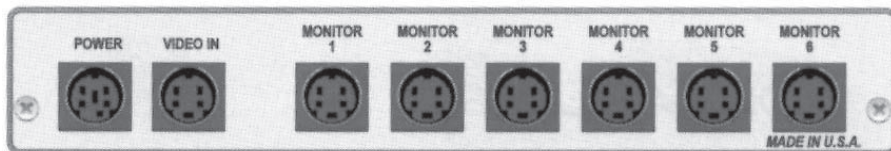

Splitter S-ビデオ用

フルバッファの 2 系統、6 系統出力分配増幅器、
NTSC および PAL の S-ビデオ信号に対応。

推奨アプリケーション:

ホームシアター、プレゼンテーション、法廷、医療等。

パーツ番号	モデル名	出力数
1802	Twinsplit®	2
1806	Hexisplit®	6

HexiSplit® S-ビデオ用 (1806) の背面パネル

発注情報

パーツ番号	摘要
1802-pp	TwinSplit® S-ビデオ用
1806-pp	HexiSplit® S-ビデオ用
1240	ラックマウント金具 1台用 1806 本体
1241	ラックマウント金具 2台用 1806 本体
1250	ラックマウント金具 1台用 1802 本体
1251	ラックマウント金具 2台用 1802 本体
1130-006	1.8m (6-ft.) 延長ケーブル 2 x 4-ピン ミニ-DIN-M コネクター付
1130-012	3.0m (10-ft.) 延長ケーブル 2 x 4-ピン ミニ-DIN-M コネクター付
1130-025	7.6m (25-ft.) 延長ケーブル 2 x 4-ピン ミニ-DIN-M コネクター付
1130-050	15.2m (50-ft.) 延長ケーブル 2 x 4-ピン ミニ-DIN-M コネクター付
1130	CAB-30 端末未処理ケーブル 長さ指定にて受注生産 詳細は問い合わせ必要

300 MHz の帯域。

< 1 ns のライズタイム

コンパクトな金属製のケースを採用。

入出力コネクターを本体背面パネルに装備。

ラックマウントに最適なデザイン。

UL/CSA/CE 適合電源付属。別売りの入出力ケーブルが必要。

コンタクト

CSI Communications
Specialties, Inc.

S-Video Splitter 本体

UL/CSA/CE 適合電源 230 VAC/50 Hz TUV/CE 適合
(ポータブルタイプ電源も提供)

取扱説明書

外形寸法・質量:

TwinSplit: 108 W x 38 H x 83 D (mm)、4.25 W x 1.5 H x 3.25 D (inch)

HexiSplit: 184 W x 38 H x 83 D (mm)、7.25 W x 1.5 H x 3.25 D (inch)