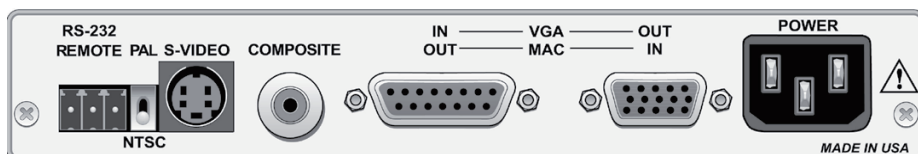

Scan Do®

Scan Do® Select

解像度 1280 x 1024 @ 60 Hz までをサポートする高性能、
低価格のスキャンコンバーター

推奨アプリケーション:

オンライン・ビデオストリーミング、遠隔教育/テレビ会議、ポストプロダクション、
プレゼンテーション、マルチメディア・イベント等。

Scan Do Select の背面パネル

信号

入力信号

VGA、Mac、RGB 上限 1280x1024@60Hz
水平同期範囲 31 ~ 71 kHz

出力信号

NTSC、PAL、コンポジット、Y/C

特長

高品質のスキャンコンバージョンを低価格
で実現、解像度上限 128 x 1024 @ 60Hz
NTSC および PAL。

入力コンピューター水平同期範囲 31 ~
71 KHz。

コンポジット および S-ビデオ 出力。

ローカルコンピュータモニター用のループスル
出力を装備。

映像の水平垂直位置補正付マルチステ
ップ・ズーム 0.85x、1.0x、1.3x、1.6x、2.0x。

ズーム時に解像度を上げる真のズームプ
ロセッシング。

対応コンピューターとの同期処理。

カラーパー発生器内蔵。

RS-232 リモートコントロール。

イメージフリーズ機能。

VGA および Mac 両用のケーブル。

NTSC、PAL 出力スイッチャブル。

電源内蔵。

オプションでラックマウント金具を提供。

発注情報

パーツ番号	摘要
1290-pp	Scan Do Select
1206	5 x BNC 入力ケーブル、RGBHV、1.8 m (6 ft.)
1156	4 x BNC 入力ケーブル、RGBS、0.9m (3-ft.)
1240	ラックマウントキット 1台用 1 RU; 1.75 inch
1241	ラックマウントキット 2台用 2台横並び取付、1 RU; 1.75 inch

AC電源ケーブル指定コード (pp) :

NA - 北米
JP - 日本

AU - 豪州
UK - 英国

EU - 欧州

コンタクト

CSI Communications
Specialties, Inc.

03-5946-3103 | commspecial.jp
csij@commspecial.jp